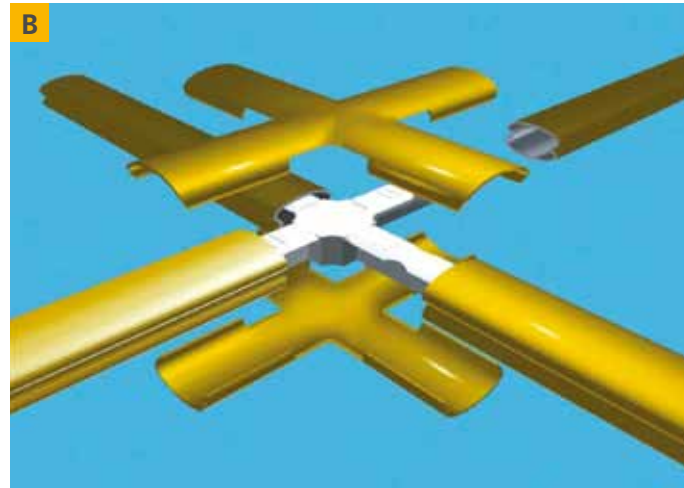

Accessori - Accessories - Accessoires - Zubehör

Gli accessori disponibili possono essere utilizzati in due diverse modalità di assemblaggio (A-B).

The available accessories can be assembled in two different ways (A-B).

Les accessoires disponibles peuvent être utilisés en deux différentes modalités d'assemblage (A-B).

Die verfügbaren Zubehöre ermöglichen zwei Arten der Sprossenverbindung (A-B).

Baviera		Scatola cartone Carton box Emballage en carton Kartonverpackung
Ø	Lunghezza Length in Mt	Mt
6	3	360

Scatola cartone - Carton box Emballage en carton - Kartonverpackung									
1	2	3	4	5	6	7	8	9	10
Pezzi - Pieces - Pièces - Stück									
420	420 x 2	364	364 x 2	364	364 x 2	672	672	672	672

Scatola cartone - Carton box Emballage en carton - Kartonverpackung									
11	12	13	14	15	16	17	18	19	20
Pezzi - Pieces - Pièces - Stück									
672	672	364	364 x 2	364	364	840 + 420	150	150 x 2	300