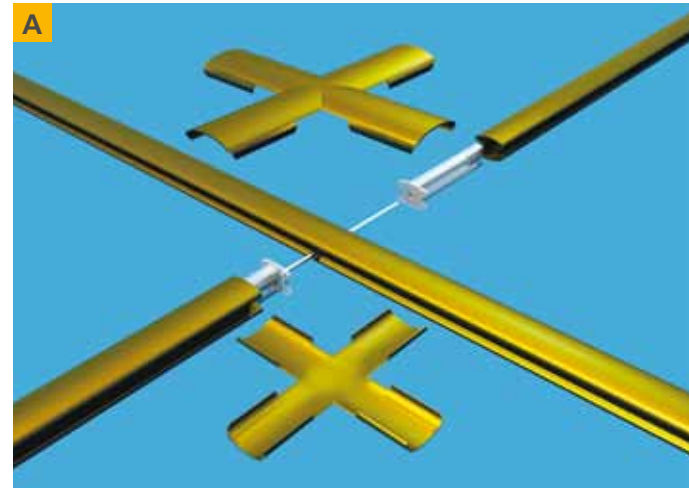

Accessori - Accessories - Accessoires - Zubehör

Gli accessori disponibili possono essere utilizzati in due diverse modalità di assemblaggio (A-B).

The available accessories can be assembled in two different ways (A-B).

Les accessoires disponibles peuvent être utilisés en deux différentes modalités d'assemblage (A-B).

Die verfügbaren Zubehöre ermöglichen zwei Arten der Sprossenverbindung (A-B).