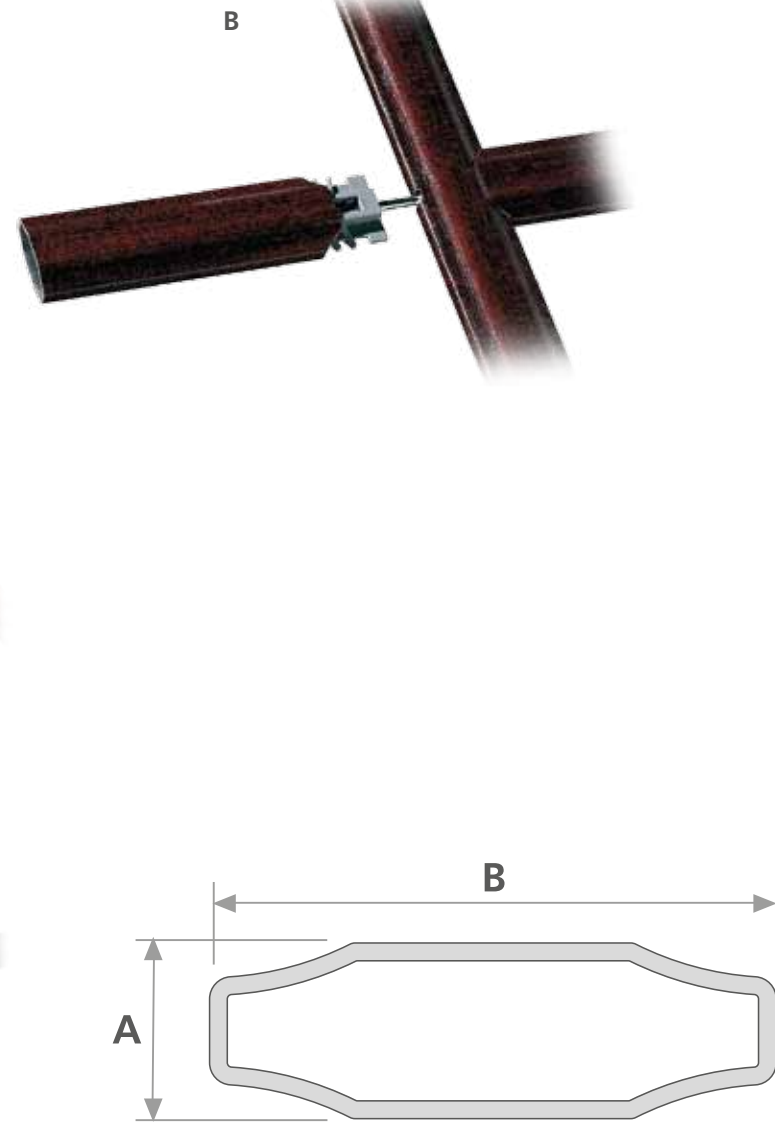

Venezia		Scatola cartone Carton box Emballage en carton Kartonverpackung	Contenitore acciaio 3 Mt Iron stillage 3 Mt Container en acier 3 Mt Stahlcontainer 3 Mt	Contenitore acciaio 6 Mt Iron stillage 6 Mt Container en acier 6 Mt Stahlcontainer 6 Mt
A x B	Lunghezza length in Mt		Mt	Mt
8 x 18	3	180	4.500	9.000
10 x 18	3	165	3.900	7.800
8 x 26	3	120	3.000	6.000
10 x 26	3	105	2.700	5.400
8 x 45	3	54	-	-
10 x 45	3	54	1.500	-

A x B	Scatola cartone - Carton box Emballage en carton - Kartonverpackung			
	1 + 2	3	4	5
	Pezzi - Pieces - Pièces - Stück			
8 x 18	1.800 + 300	1.000	1.000	1.000
10 x 18	1.800 + 300	300	1.000	1.000
8 x 26	1.200 + 300	400	1.000	1.000
10 x 26	1.200 + 300	300	1.000	1.000
8 x 45	-	-	-	-
10 x 45	1.000 + 1.000	-	1.000	1.000

Accessori - Accessories - Accessoires - Zubehör