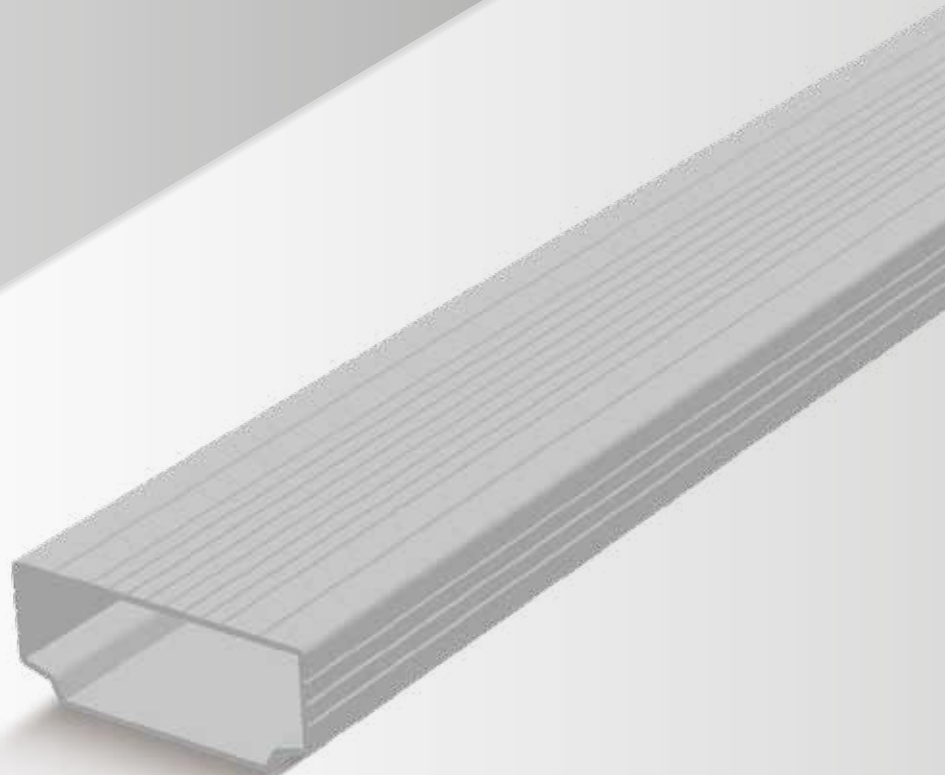

Twin

Profilo-Profile-Profilé-Alluminiumsprosse

Il sistema più semplice ed economico per realizzare le vostre vetrate "TWIN".

The easiest and cheapest system to realize your "TWIN" windows.

Le système plus simple et économique pour réaliser vos vitrages "TWIN".

Das einfache und preiswerte System um Ihre "TWIN" Fenstergläser zu verwirklichen.

**Profilglass: the only Company
in the world from continuous-casting
to finished products**

profilglass.it

Twin		Scatola cartone Carton box Emballage en carton Kartonverpackung	
		1	2
A	B	Pezzi - Pieces - Pieces Stük	
6,5	20	4.400	600
6,5	24	4.000	550
7,5	18	3.700	600
7,5	20	3.300	500
7,5	24	3.000	450
7,5	30	300	150
8,5	30	300	150
9,5	18	3.000	480
9,5	20	3.000	450
9,5	24	2.500	350
9,5	30	300	150
11,5	18	2.500	370
11,5	20	2.500	350
11,5	24	2.000	300
11,5	30	300	150
13,5	18	2.000	320
13,5	20	1.900	300
13,5	24	1.600	250
13,5	30	200	100
14,5	18	1.900	300
14,5	20	1.700	270
14,5	24	1.500	230
14,5	30	200	100
15,5	18	1.800	290
15,5	20	1.600	270
15,5	24	1.500	230
15,5	30	200	100
17,5	18	1.500	250
17,5	20	1.500	230
17,5	24	1.300	200
17,5	30	200	100
19,5	18	1.300	220
19,5	20	1.300	200
19,5	24	1.200	170
19,5	30	200	100