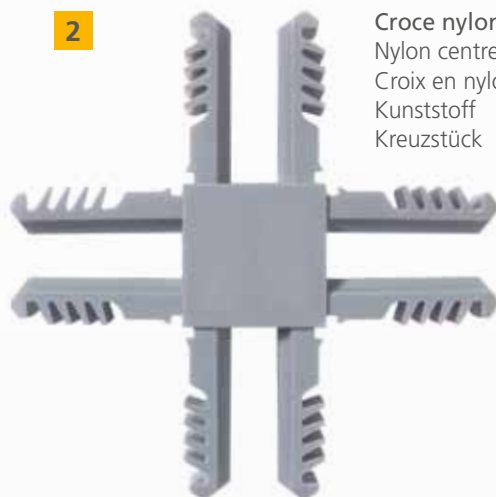

Das einfache und preiswerte System um Ihre "TWIN" Fenstergläser zu verwirklichen.

**Profilglass: the only Company
in the world from continuous-casting
to finished products**

profilglass.it

Twin		Scatola cartone Carton box Emballage en carton Kartonverpackung	
		1	2
A	B	Pezzi - Pieces - Pieces Stük	
6,5	20	4.400	600
6,5	24	4.000	550
7,5	18	3.700	600
7,5	20	3.300	500
7,5	24	3.000	450
7,5	30	300	150
8,5	30	300	150
9,5	18	3.000	480
9,5	20	3.000	450
9,5	24	2.500	350
9,5	30	300	150
11,5	18	2.500	370
11,5	20	2.500	350
11,5	24	2.000	300
11,5	30	300	150
13,5	18	2.000	320
13,5	20	1.900	300
13,5	24	1.600	250
13,5	30	200	100
14,5	18	1.900	300
14,5	20	1.700	270
14,5	24	1.500	230
14,5	30	200	100
15,5	18	1.800	290
15,5	20	1.600	270
15,5	24	1.500	230
15,5	30	200	100
17,5	18	1.500	250
17,5	20	1.500	230
17,5	24	1.300	200
17,5	30	200	100
19,5	18	1.300	220
19,5	20	1.300	200
19,5	24	1.200	170
19,5	30	200	100

Accessori - Accessories Accessories - Zubehör

1

Terminale nylon neutro
Neutral nylon edge key
Embout en nylon neutre
Kunststoff neutral
Endstück

2

Croce nylon
Nylon centre key
Croix en nylon
Kunststoff
Kreuzstück